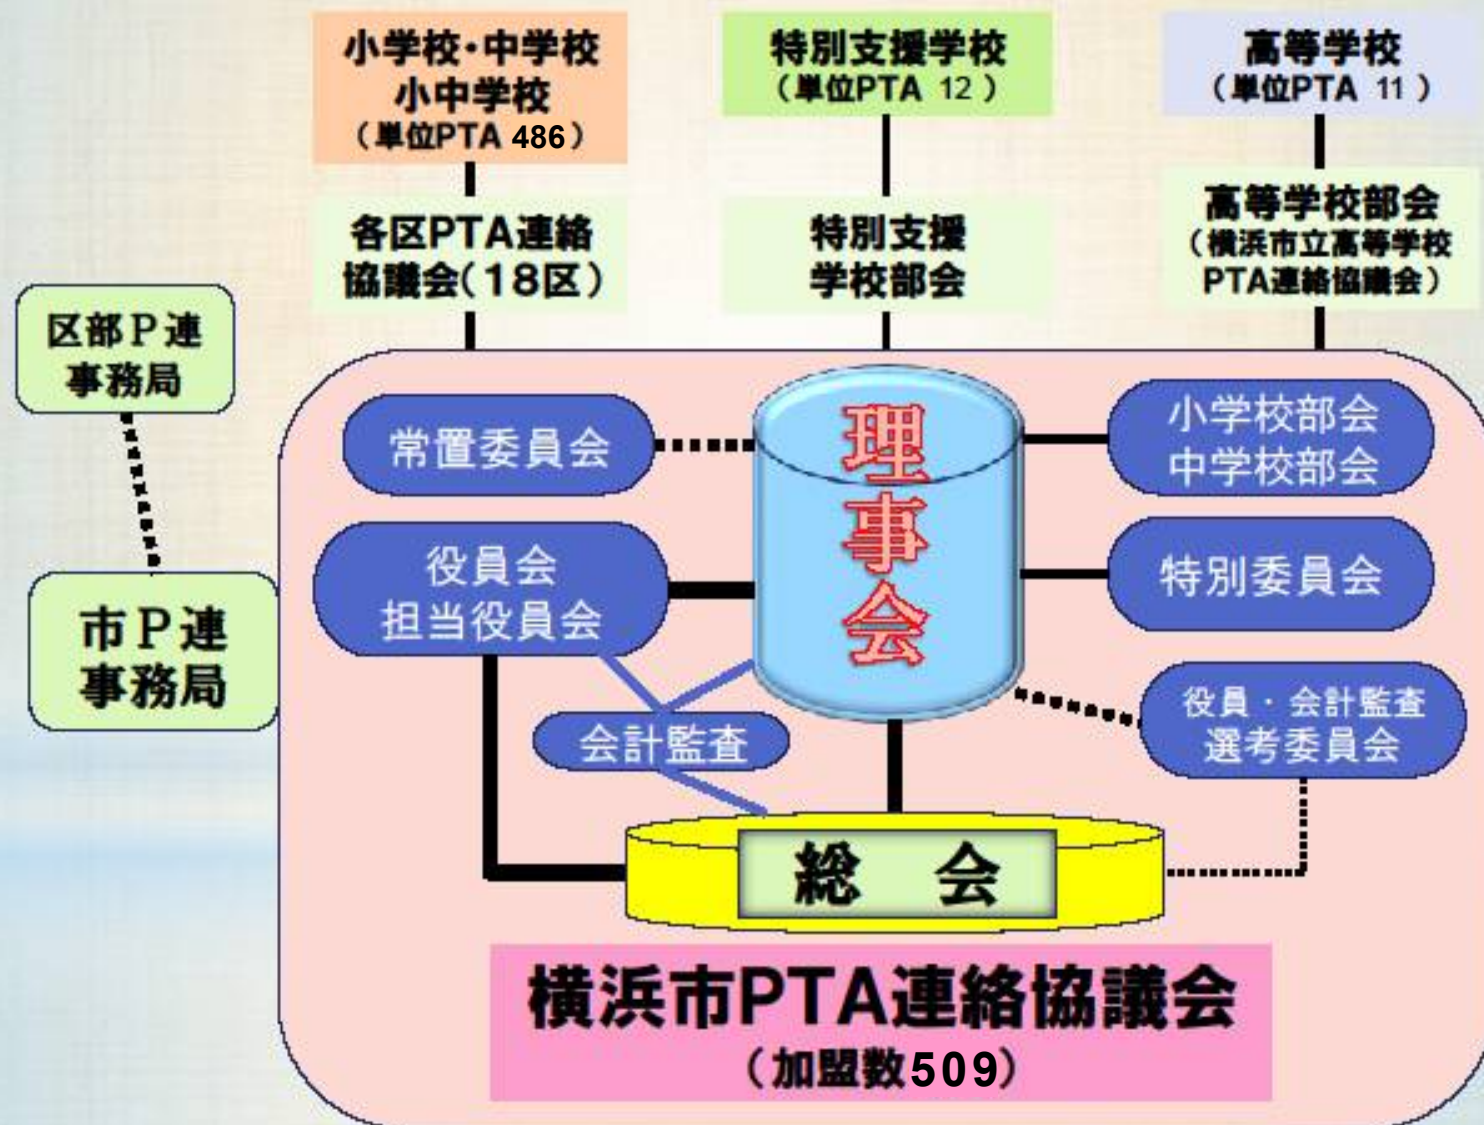

PTAの基本知識情報 について

横浜市PTA連絡協議会

☆単位PTA

児童・生徒たち

健全
育成

学校のニーズ

P T A

家庭・学校・地域連携

各校に 1組織

☆単位PTAの組織

509通りのPTA

☆横浜市PTA連絡協議会組織図(市P連)

☆(公社)日本PTA全国協議会

※平成27年度末時点

(公社)日本PTA全国協議会

9 ブロックPTA協議会